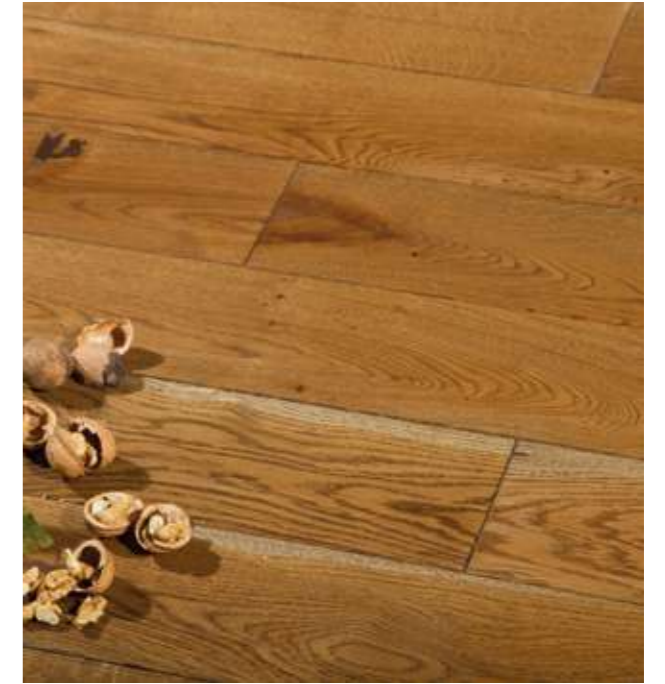

Ősz / Autumn