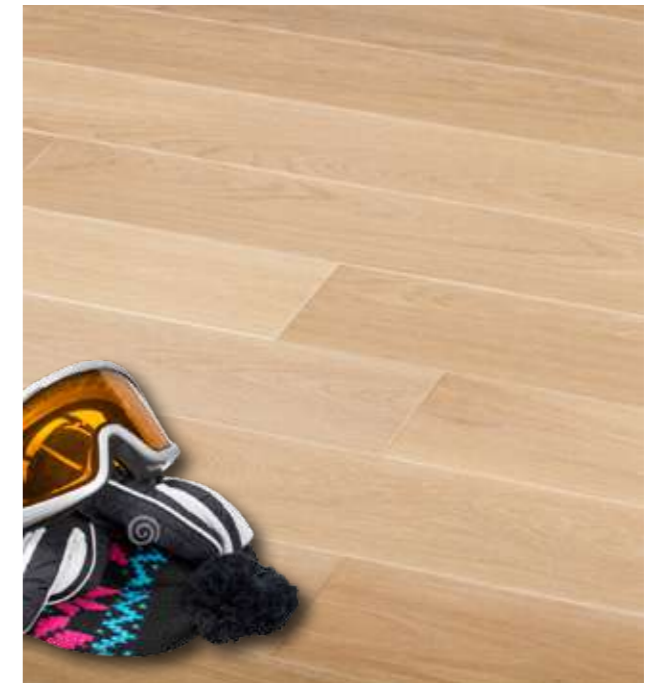

Tél / Winter

Szortimentek

Sortiments

Premium

- alapvetően göcsmentes, de göcs néhány helyen maximum 5 mm átmérőig megengedett
- szíjács nem megengedett
- Mainly without knots, but some knots up to 5 mm are allowed scattered
- Free from sapwood..