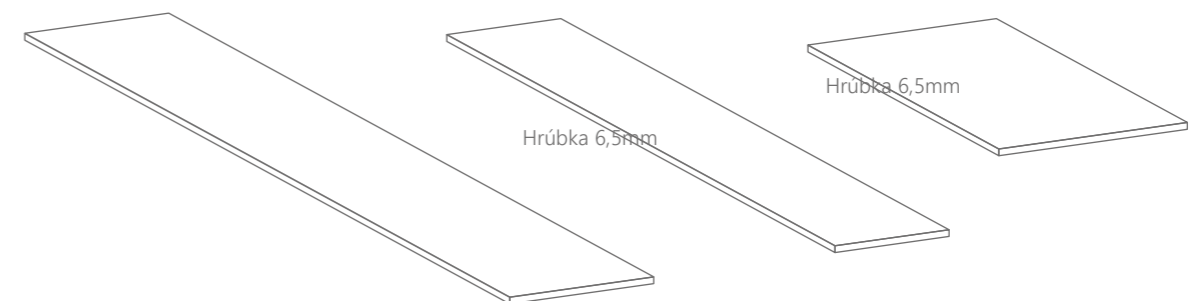

Vďaka nosnej vrstve na báze minerálov sú MEFO vinylové podlahy vhodné aj do vlhkých priestorovl.

ROZMERY

WOOD LINE XL

WOOD LINE

STONE LINE

Šírka 228mm

Šírka 180mm

Šírka 300mm

Dĺžka 1220mm

Dĺžka 600mm

Dĺžka 1524mm

Hrúbka 6,5mm

Hrúbka 6,5mm

Hrúbka 6,5mm

SPC HYBRID FLOOR
WOOD LINE XL SMARAGD

SPC HYBRID FLOOR
WOOD LINE XL SAPHIR