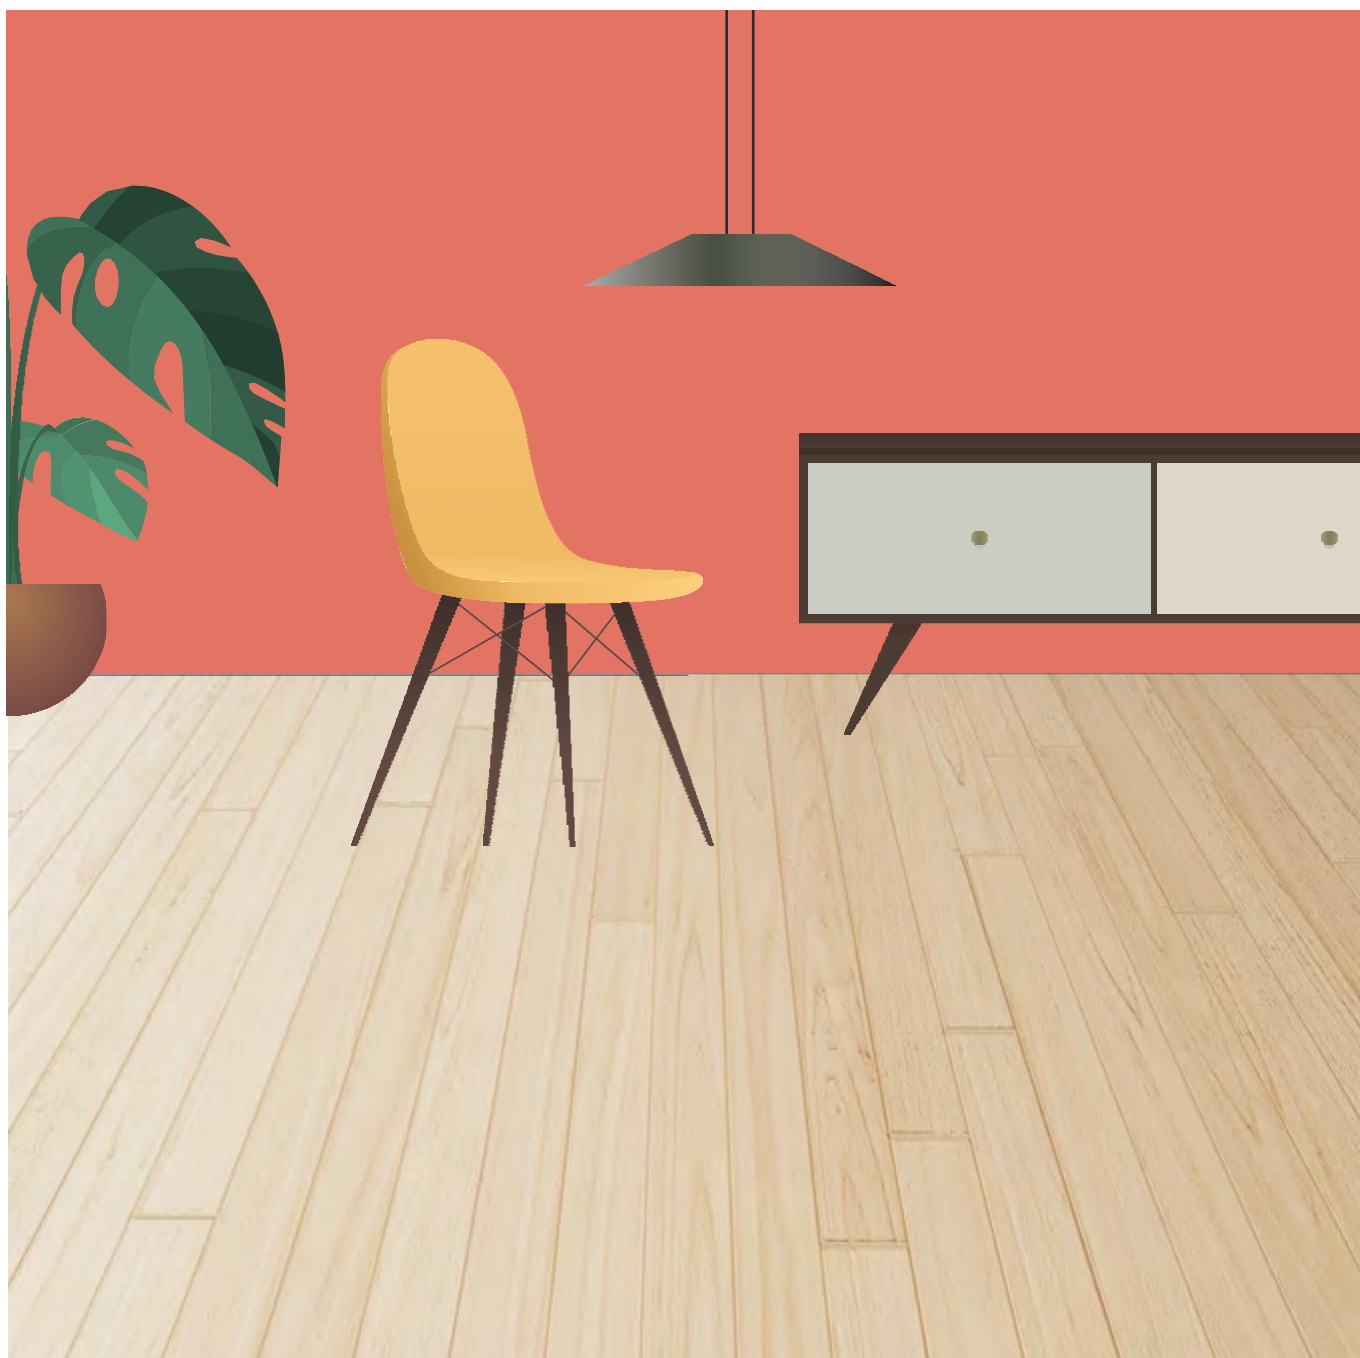

MESPO

FLOOR

VINYL

Kvalitné podlahy

z rastlého dreva

- masívne parkety dub, jaseň
- dvoj a trojvrstvé parkety MATRA
- trojvrstvé parkety BEFAG
- klasické parkety
- mozaiky, zámocké vzory, priemyslovka

Kvalitný VINYL - DESIGN

MEFO INFORMÁCIE

VINYL

Ako alternatívu k dreveným parketám ponúkame tiež kvalitný vinyl. Sú priestory v byte či dome, kde SPC HYBRID vinylová podlaha je vďaka svojim vlastnostiam vhodnejšia ako drevená podlaha. Odolný vodovzdorný povrch, jednoduché polozenie svojpomocou. SPC HYBRID vinylová podlaha je vhodná do novostavieb i do prestavieb, dá sa položiť napríklad na starú keramickú dlažbu alebo iné podlahy.